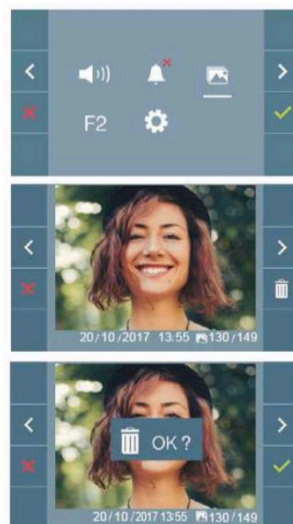

DUOX by FERMALX

REF. 9405 DUOX VEO -NÄYTTÖ

Mitat: 200x200x23mm (44 luurin kanssa)
(PHOTOCALLER)

Automaattinen kuvanotto vierailijan soittaessa

VEO-näyttö on valmistettu kestävästä ABS-muovista. Pinta on teksturoitu ja UV-suojattu jolloin se on helppo puhdistaa ja se pysyy pitkään hyvässä kunnossa. VEO:ssa on 4,3" (16:9) panorama-TFT-väri näyttö. Luuri on elegantisti muotoiltu, ja siinä on magneettikiinnike, joka helpottaa luurin paikalleen laittoa. Laitteen tasapainoinen muotoilu ja puhtaat linjat tekevät siitä modernin ja minimalistisen. VEO sulautuu ympäristöönsä.

Kun puhelu vastaanotetaan, näyttö aktivoituu automaattisesti. Kun luuri nostetaan keskustelun käynnistäminen on mahdollista. Näyttö sammuu automaattisesti 90 sekunnin kuluttua tai kun luuri asetetaan paikoilleen. Avataksesi oven, paina näppäintä →.

YLEISET TIEDOT	9405
Teknologia	DUOX (polariteettivapaa, 2-johtiminen täysin digitaalinen järjestelmä)
Audio-/videojärjestelmä	Audio/värivideo
Asennus	Pinta-asenteinen (tilaa erikseen liitin 9406)
Pöytäasennusteline	Kyllä (ref. 9410)
Magneetilla varustettu luuri	Kyllä
Induktiosilmukka sisältyy	Kyllä (vaihda luuriksi ref. 3443, tai tilaa näyttö FFR09405)
Näytön mitat	4,3” (panoraama 16:9)
Näytön resoluutio	480x272
Tuotteen väri	Mattavalkoinen
Näppäinten määrä	4
Näppäinten tyyppi	Mekaaniset (silikoni)
Merkkiledien määrä	1 (punainen, kolme tilaa: päällä, hidas/nopea vilkkuminen)
PUHELIMEN OSOITTEEN OHJELMOINTI	
Puhelimesta	Valikosta
Ulkotaulusta tai valvontayksiköstä	Kyllä
Ulkotaulusta asunnon ovikellon kautta	Kyllä
OMINAISUUDET	
Automaattinen kuvanotto soittaessa (PHOTOCALLER)	Kyllä (1 kuva/puhelu, 150 kuvaan saakka, 320x240). Toiminnon voi poistaa käytöstä.