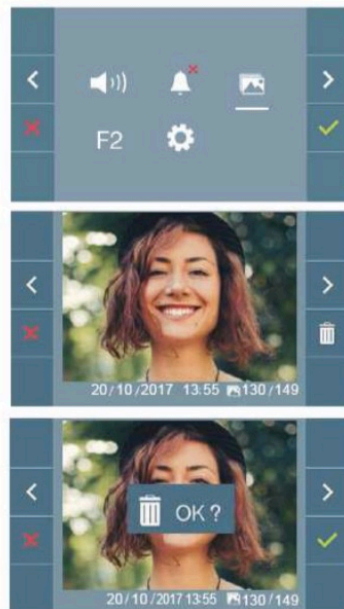

FERMAX

TEKNISET TIEDOT

DUOX by FERMALX

REF. 9408 DUOX VEO-XS -NÄYTTÖ

VEOX^S

Hands-free. Mitat: 125x165x21mm
(PHOTOCALLER)

Automaattinen kuvanotto vierailijan soittaessa

Hands-free VEO-XS -näyttö. Laite on erittäin pienikokoinen ja ohut. OSD-valikkonsa ja näppäinasettelunsa ansiosta käyttö on helppoa ja intuitiivista. Laite on valmistettu kestävästä ABS-muovista. UV-suojattu teksturoitu pinta on helppo puhdistaa. Pinta-asennus. Laitteessa on 4,3" (16:9) panoraamaväri näyttö. Laitteen muotoilu on tasapainoinen, moderni ja minimalistinen. VEO-XS sopeutuu ympäristöönsä. Kun puhelu vastaanotetaan, kuva ilmestyy automaattisesti. Kun näppäintä  painetaan, voidaan keskustella vierailijan kanssa. Kuva poistuu automaattisesti 90 sekunnin kuluttua tai jos painetaan uudestaan näppäintä . Avaa ovi painamalla näppäintä .

YLEISET TIEDOT	9408
Teknologia	DUOX (polariteettivapaa, 2-johtiminen täysin digitaalinen järjestelmä)
Audio-/videojärjestelmä	Audio/värivideo
Asennus	Pinta-asenteinen (tilaa erikseen liitin 9407)
Pöytäasennustuki	-
Hands-free	Kyllä
Konfiguroitavissa paina puhuaksesi	Kyllä
Induktiosilmukka sisältyy	Kyllä (tilaa näyttö FFR09408)
Näytön mitat	4,3" (panoraama 16:9)
Näytön resoluutio	480x272
Tuotteen väri	Mattavalkoinen
Näppäinten määrä	5
Näppäinten tyyppi	Mekaaniset (silikoni)
Merkkiledien määrä	3 (punainen, sininen, vihreä - eri tiloja)
PUHELIMEN OSOITTEEN OHJELMOINTI	
Puhelimesta	Valikosta
Ulkotaulusta tai valvontayksiköstä	Kyllä
Ulkotaulusta asunnon ovikellon kautta	Kyllä
OMINAISUUDET	
Automaattinen kuvanotto soittaessa (PHOTOCALLER)	Kyllä (1 kuva/puhelu, 150 kuvaan saakka, 320x240). Toiminnon voi poistaa käytöstä.
Valvontayksikkösoitto	Kyllä (valmiustilassa ovenavausnäppäimellä)