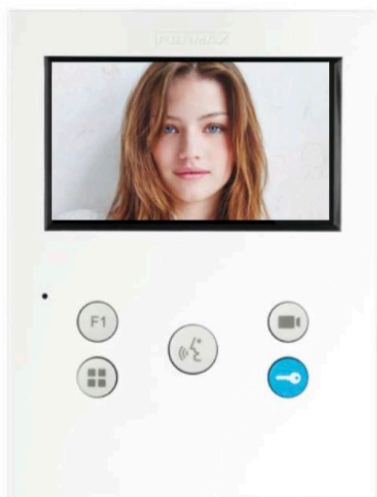

FERMAX

TEKNISET TIEDOT

DUOX by FERMALX

REF. 9408 DUOX VEO-XS -NÄYTTÖ

VEOX^S

Hands-free. Mitat: 125x165x21mm
(PHOTOCALLER)

Automaattinen kuvanotto vierailijan soittaessa

Hands-free VEO-XS -näyttö. Laite on erittäin pienikokoinen ja ohut. OSD-valikkonsa ja näppäinasettelunsa ansiosta käyttö on helppoa ja intuitiivista. Laite on valmistettu kestävästä ABS-muovista. UV-suojattu teksturoitu pinta on helppo puhdistaa. Pinta-asennus. Laitteessa on 4,3" (16:9) panoraamaväri näyttö. Laitteen muotoilu on tasapainoinen, moderni ja minimalistinen. VEO-XS sopeutuu ympäristöönsä. Kun puhelu vastaanotetaan, kuva ilmestyy automaattisesti. Kun näppäintä  painetaan, voidaan keskustella vierailijan kanssa. Kuva poistuu automaattisesti 90 sekunnin kuluttua tai jos painetaan uudestaan näppäintä . Avaa ovi painamalla näppäintä .

YLEISET TIEDOT	9408
Teknologia	DUOX (polariteettivapaa, 2-johtiminen täysin digitaalinen järjestelmä)
Audio-/videojärjestelmä	Audio/värivideo
Asennus	Pinta-asenteinen (tilaa erikseen liitin 9407)
Pöytäasennustuki	-
Hands-free	Kyllä
Konfiguroitavissa paina puhuaksesi	Kyllä
Induktiosilmukka sisältyy	Kyllä (tilaa näyttö FFR09408)
Näytön mitat	4,3" (panoraama 16:9)
Näytön resoluutio	480x272
Tuotteen väri	Mattavalkoinen
Näppäinten määrä	5
Näppäinten tyyppi	Mekaaniset (silikoni)
Merkkiledien määrä	3 (punainen, sininen, vihreä - eri tiloja)
PUHELIMEN OSOITTEEN OHJELMOINTI	
Puhelimesta	Valikosta
Ulkotaulusta tai valvontayksiköstä	Kyllä
Ulkotaulusta asunnon ovikellon kautta	Kyllä
OMINAISUUDET	
Automaattinen kuvanotto soittaessa (PHOTOCALLER)	Kyllä (1 kuva/puhelu, 150 kuvaan saakka, 320x240). Toiminnon voi poistaa käytöstä.
Valvontayksikkösoitto	Kyllä (valmiustilassa ovenavausnäppäimellä)