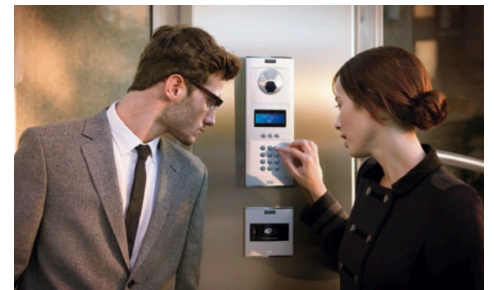

VALITSE PARAS YHDISTELMÄ

SKYLINEN kohdalla on mahdollista valita paras mahdollinen yhdistelmä kullekin rakennukselle, talolle, toimistolle tai asunnolle.

SKYLINEEEN sisältyy kulunvalvontalukijat, jolloin ovet voidaan avata avaimetta:

- Sormenjälki: luotettavin ja kätevin järjestelmä.
- Koodi: avaamista varten tulee syöttää tunnusluku. Kullakin naapurilla voi olla oma tunnuslukunsa.
- Etälukija: ovi avataan kortilla tai avaimenperätunnisteella.